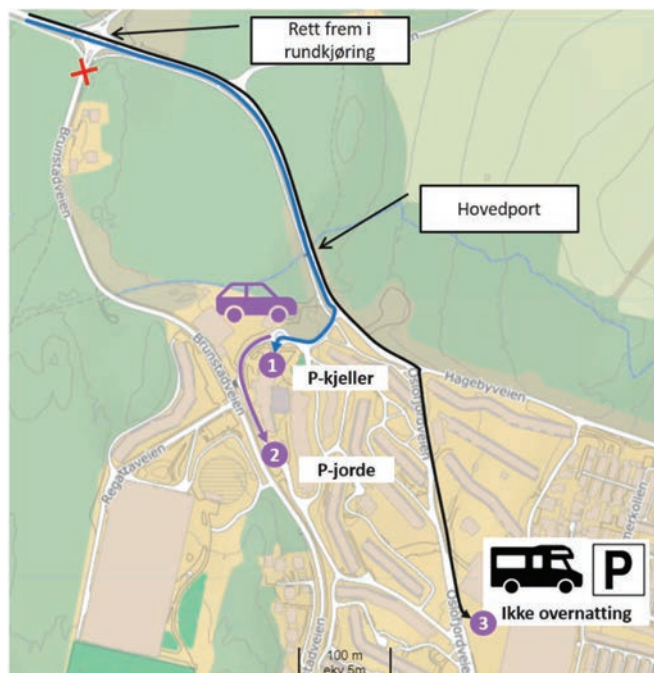

Personbiler: Følg veibeskrivelsen fram til Oslofjord Convention Center. Ta til høyre etter hovedporten inn mot Oslofjord Hotel. Det er parkering både i Parkeringskjeller (1) og på jordet (2) syd for hotellene. Følg skilting.

Bobiler: Følg veibeskrivelsen fram til Oslofjord Convention Center. Ta til høyre etter avkjøringen til Oslofjord Hotel. Det er parkering på den åpne plassen vest for konferansesenteret (3). Følg skilting. Vi kan ikke tilby bobilplasser for overnatting.

Parkeringsystem: Oslofjord har Autopay som parkeringssystem. Dette systemet registrerer inn- og utkjøring automatisk ved hjelp av kameraer. Her finnes det fire ulike betalingsmuligheter, se mer på [Ankomst og parkering (oslofjord.com)](https://oslofjord.com)